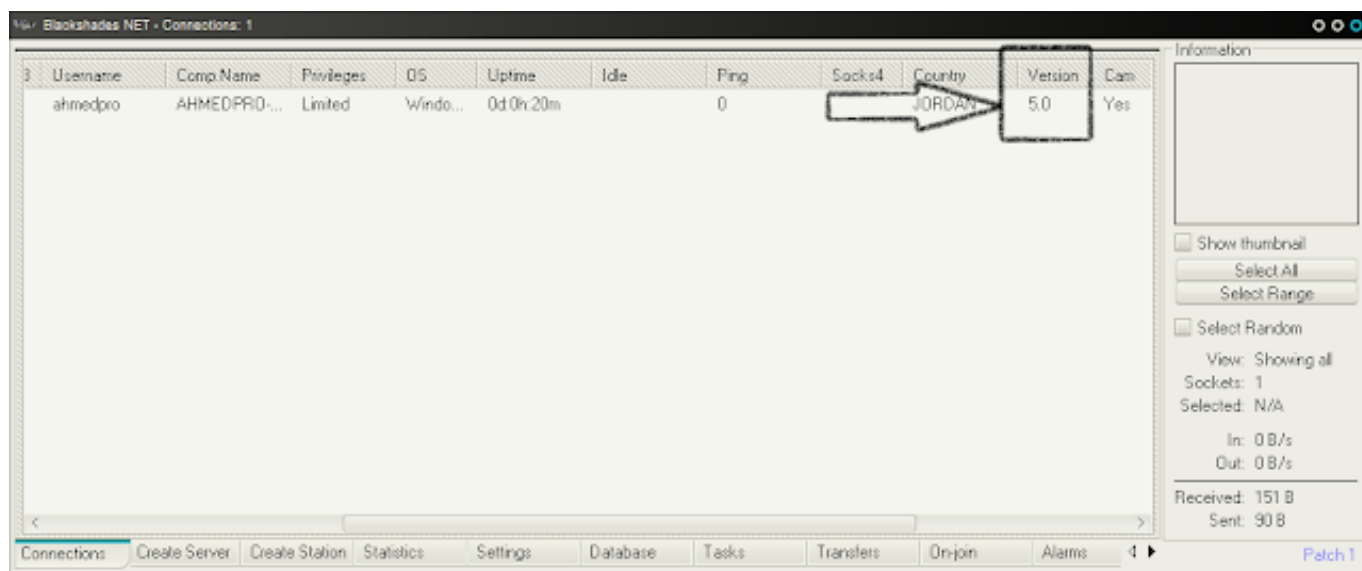

Bpm Studio Professional 4.9.9.4 Full 2011 Y Crack

DOWNLOAD: <https://tinurli.com/2is2kf>

Download

la produccion en sistema de video 3D con Ultra HD que tengo puesta no funciona el desplazamiento acelerado de las imaciones entre salas , me pueden ayudar por favor /media/1D8526C7-C6B3-483D-904D-F1FDCBBEDA5/IMG_20120929_153425.jpg el sistema no lo detecta? Hermanos91: la caja no estÃ¡ cerrada Hermanos91: parece que la caja estÃ¡ abierta en que donde? en la consola del servidor no hay ninguna solo es la consola de ubuntu y una carpeta de video Hermanos91: abre la consola del servidor la caja? no ya esta abierta la consola del servidor no la verÃ¡s si la s egui=n s las 3 d ntran y las salas tengo instalado ubuntu studio Hermanos91: en esa consola el sistema no detecta la caja como puedo hacer? Hermanos91: Â¿que es lo que quieres hacer? que me deje poder desplazar las imagenes entre las 3 d ntran y salas sÃ³lo cambia la salida, no te func 82157476af